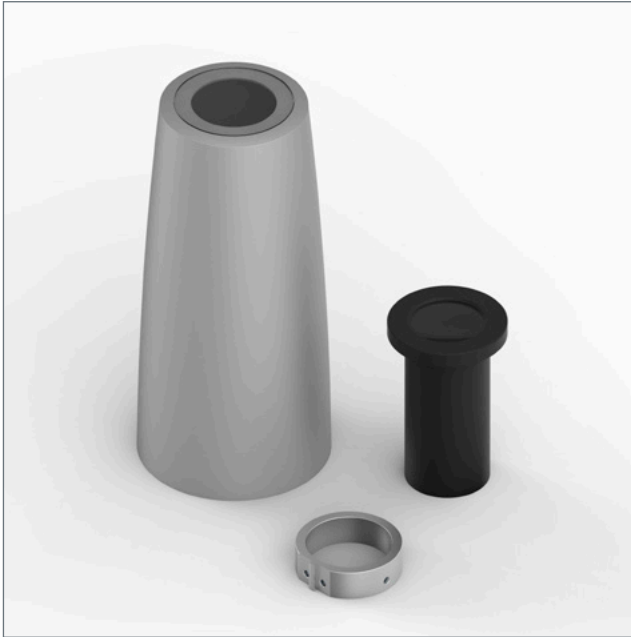

# Wide Angle Lens Kit 45 mm PHOS 25-85

item: **Wide Angle Lens Kit 45 mm PHOS 25-85**  
 compatible systems: PHOS 25 - 45 - 65 - 85  
 gobo size | image size: 50 mm | 40 mm  
 item number : 02010920

**RRP incl. 19% VAT:** 274.00 €  
 RRP excl. 19% VAT: 230.00 €

## Wide Angle Lens Kit 45 mm PHOS 25-85 outdoor

item:	<b>Wide Angle Lens Kit 45 mm PHOS 25-85 outdoor</b>
compatible systems:	PHOS 25 - 45 - 65 - 85
gobo size   image size:	50 mm   40 mm
item number :	02010810 – white 02010820 – black 02010830 – silver
<b>RRP incl. 19% VAT:</b>	<b>381.00 €</b>
RRP excl. 19% VAT:	320.00 €