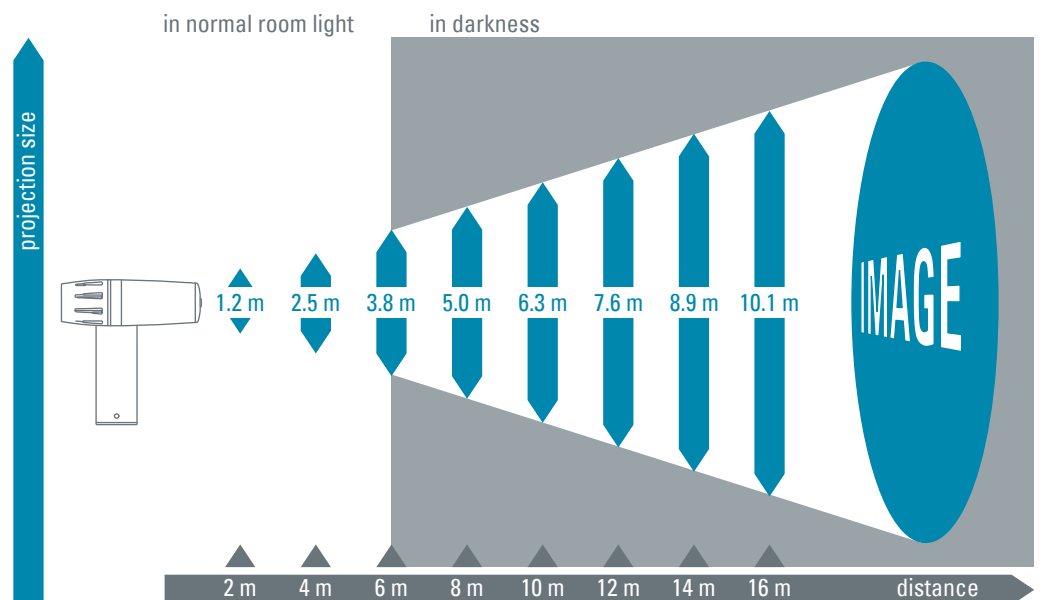

Wide Angle Lens Kit 63 mm PHOS 25-85

item:	Wide Angle Lens Kit 63 mm PHOS 25-85
compatible systems:	PHOS 25 - 45 - 65 - 85
gobo size | image size:	50 mm | 40 mm
item number :	02010320
RRP incl. 19% VAT:	148.00 €
RRP excl. 19% VAT:	124.00 €