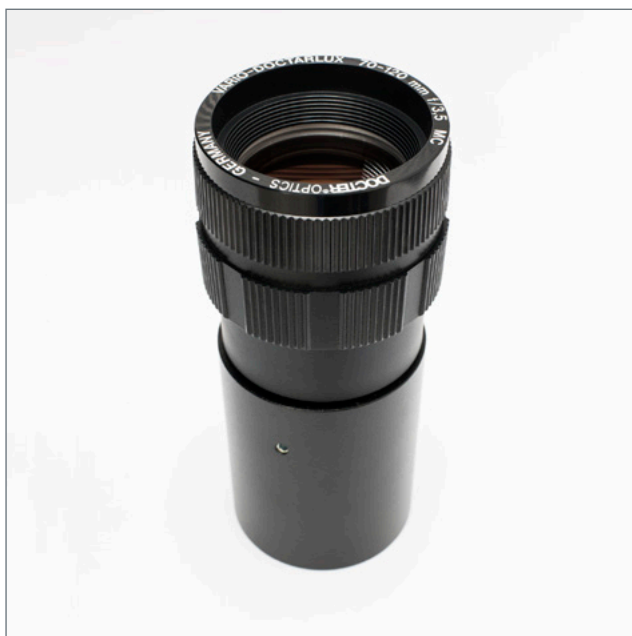

Zoom Lens 70-120 mm

item: **Zoom Lens 70-120 mm**
focal length: 70-120 mm
item number: 02004030

RRP incl. 19% VAT: 286.00 €
RRP excl. 19% VAT: 240.00 €